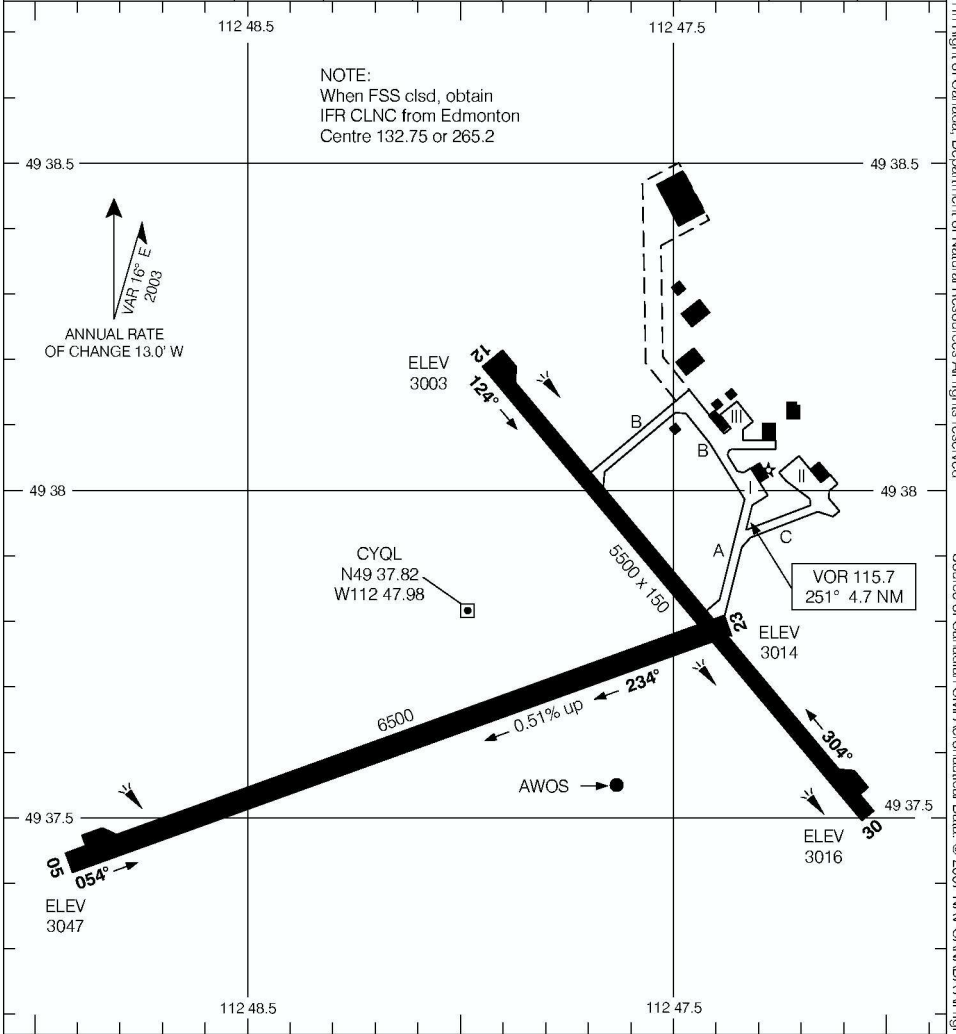

AERODROME CHART

LETHBRIDGE
LETHBRIDGE AB

● ATIS 124.4	DEP EDMONTON CENTRE 132.75 265.2	● RADIO 121.0 (MF 5 NM) 236.6 O/T TFC 121.0
------------------------	--	--

DECLARED DISTANCES	05	23	12	30			
	TORA	6500	6500	5500	5500		
TODA	7500	7500	6500	6500			
ASDA	6500	6500	5500	5500			
LDA	6500	6500	5500	5500			

TAKE-OFF MINIMA All Rwys: ½	SCALE IN FEET 1000 0 1000 2000
------------------------------------	-----------------------------------

AERODROME CHART
EFF 18 JAN 07

CHANGE: Twy depiction

LETHBRIDGE AB
LETHBRIDGE
NAD83